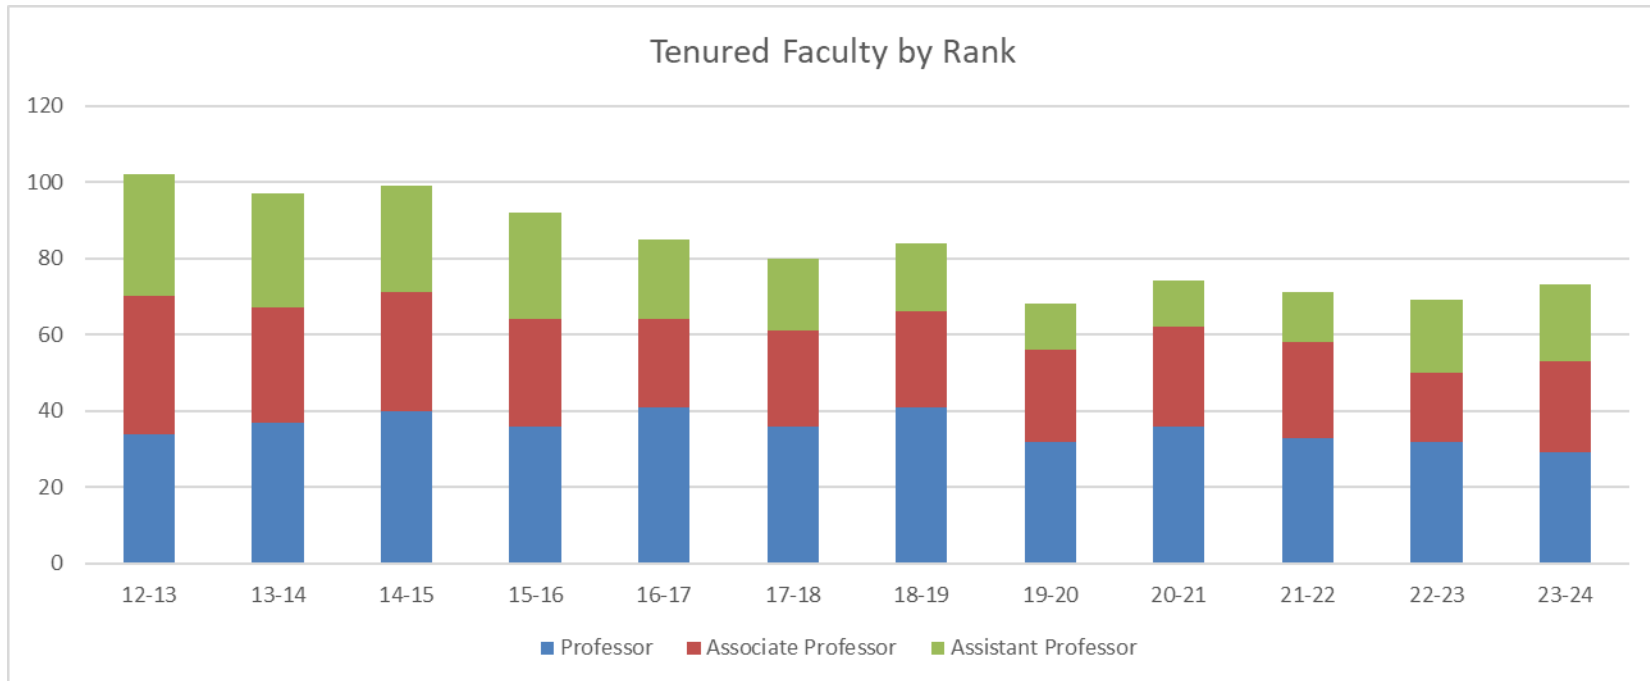

Tenured Faculty by Rank

	<u>09-10</u>	<u>10-11</u>	<u>11-12</u>	<u>12-13</u>	<u>13-14</u>	<u>14-15</u>	<u>15-16</u>	<u>16-17</u>	<u>17-18</u>	<u>18-19</u>	<u>19-20</u>	<u>20-21</u>	<u>21-22</u>	<u>22-23</u>	<u>23-24</u>
Professor	30	32	34	34	37	40	36	41	36	41	32	36	33	32	29
Associate Professor	39	38	39	36	30	31	28	23	25	25	24	26	25	18	24
Assistant Professor	34	32	31	32	30	28	28	21	19	18	12	12	13	19	20
Total	103	102	104	102	97	99	92	85	80	84	68	74	71	66	73